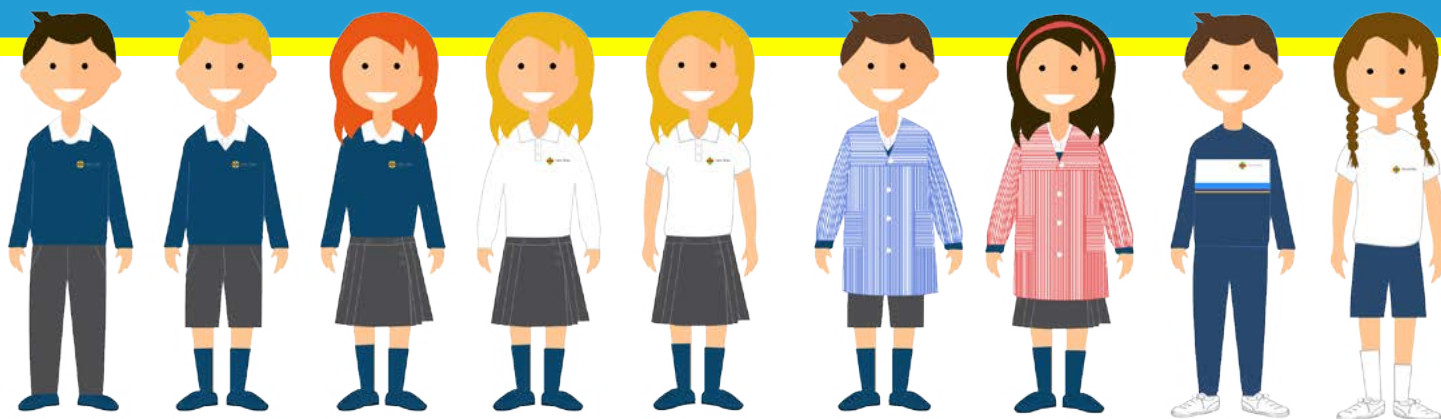

A PARTIR DE P-5

- Faldilla grisa amb plecs (nenes) o pantalons grisos, llargs o bermudes amb gira (nens)
- Polo blanc de màniga curta o llarga amb el logo de l'escola
- Jersei blau marí (coll de pic fins a 5è de Primària, després pot ser coll rodó) amb el logo de l'escola
- Sabata blau marí o negre amb mitjó blau marí.
- Jaqueta blau marí, preferentment model del col·legi
- Bata amb botons de ratlles vermelles (nenes) i blaves (nens). P-5: bata d'estiu optativa

L'uniforme és obligatori per a tots els alumnes a excepció dels de Batxillerat. Les peces que s'adquireixin hauran de portar el logotip de l'escola.